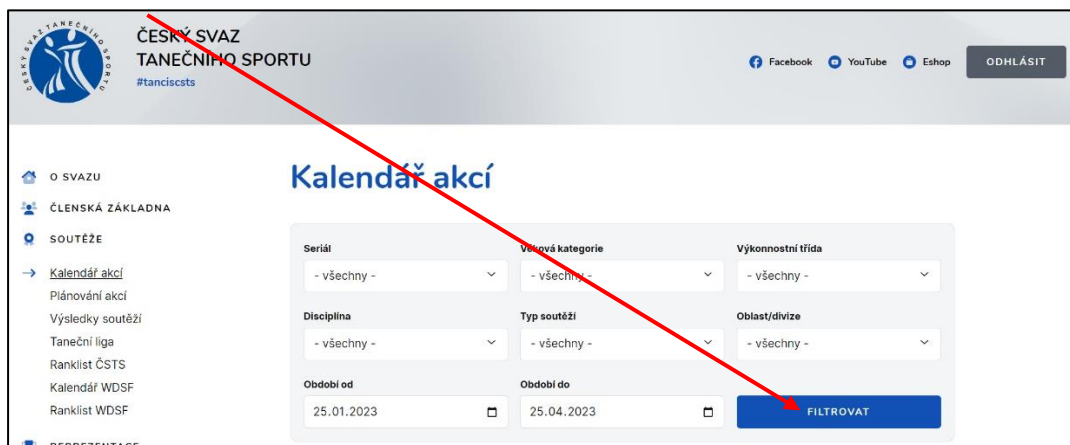

# Přihlašování a výsledky soutěží ČSTS

1. Přihlaste se do svého profilu na webu [www.csts.cz](http://www.csts.cz) zadáním e-mailové adresy a hesla.

2. Klikněte na záložku „Soutěže“ a zvolte sekci „Kalendář soutěží“.

3. Pro specifické zobrazení kalendáře akcí můžete zadat jednotlivé parametry hledaných soutěží, poté klikněte na „Filtrovat“.

4. Pro přihlášení na soutěž klikněte na „Přihlášení na soutěž“.

Leden 2023

LED 25 MORAVSKÁ TŘEBOVÁ

**Nová soutěžní akce**

Soutěže → Propozice → Porota a funkcionáři → **Přihlášení na soutěž** → Seznam přihlášených →

5. **Vyberte jednu z možností** a poté **vyberte pár/duo/jednotlivce/skupinu** k přihlášení nebo zadejte nový pár/duo/jednotlivce/skupinu v případě, když se na soutěž přihlašujete poprvé.