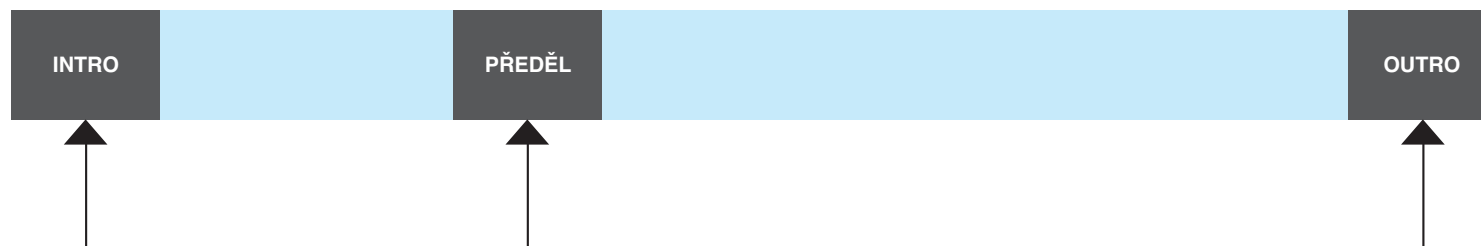

Animace loga ČSTS a použití ve videu

Animovaná loga jsou připravena pro **3 typické možnosti použití** v rámci výsledného videa a vždy jako soubory a data ve **světlé a tmavé variantě**.

Strukturu použití **INTRO / OUTRO** striktně dodržujte!
PŘEDĚL není nutno používat (podle charakteru videa).

Název	Velikost	Druh
■ CSTS_intro_black.mp4	15,9 MB	Film MPEG-4
□ CSTS_intro_white.mp4	17 MB	Film MPEG-4
■ CSTS_outro_black.mp4	17,5 MB	Film MPEG-4
□ CSTS_outro_white.mp4	18,4 MB	Film MPEG-4
■ CSTS_predel_black.mp4	9,4 MB	Film MPEG-4
□ CSTS_predel_white.mp4	10,5 MB	Film MPEG-4

ČASOVÁ OSA FINÁLNÍHO FILMU

INTRO

úvodní animované logo ČSTS s bílým nebo černým podkladem

PŘEDĚL

střih mezi dvěma různými záběry lze doplnit zjednodušeným animovaným logem ČSTS na bílém nebo černém pozadí

OUTRO

závěr videa ukončuje animace loga ČSTS s odkazem na web a sociální sítě na bílém nebo černém pozadí