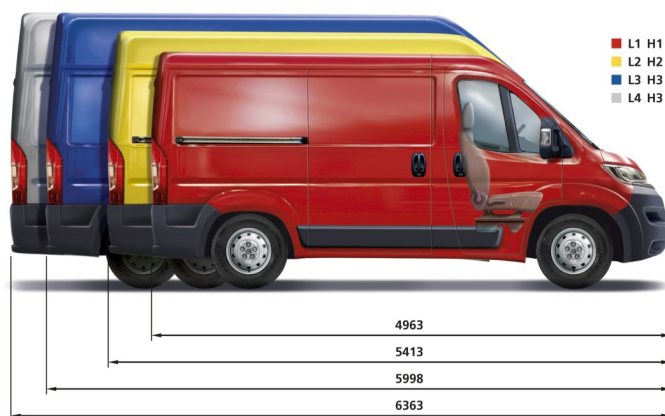

ROZMĚRY

> Ještě jednou Vám děkujeme za zájem o značku CITROËN a doufáme, že tato cenová nabídka naplnila Vaše očekávání. Náš prodejce Vás bude opakovaně kontaktovat nejpozději do 3 pracovních dnů od odeslání této cenové nabídky.

Budeme potěšeni, když se i Vy stanete součástí rodiny Citroën.

S úctou

Autocentrum Dojáček, spol. s r. o.

AUTORIZOVANÝ PRODEJCE CITROËN

Cenová nabídka představuje návrh na zahájení jednání o uzavření kupní smlouvy. Na platné uzavření kupní smlouvy se vyžaduje úplná dohoda smluvních stran o všech náležitostech, která budou vyhotovena a podepsána smluvními stranami na příslušném formuláři autorizovaného prodejce. Cenová nabídka obsahuje pouze základní informace o vozidle a to podle stavu platnému ke dni vypracování cenové nabídky. Obrázky použité v cenové nabídce jsou pouze ilustrační. Úplné informace o vozidle a podmínkách kupní smlouvy Vám poskytne autorizovaný prodejce.