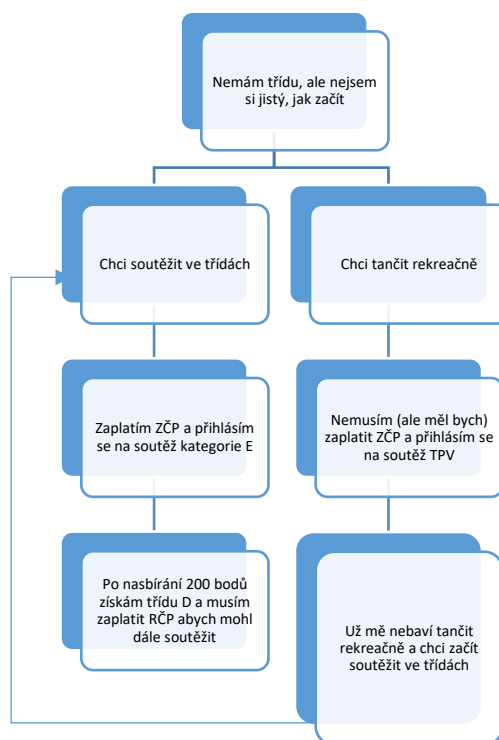

# 1 NÁVOD PRO TANEČNÍKY OD ROKU 2017

---

V roce 2017 je připravena spousta změn, které se dotknou mnoha tanečníků, mnoha organizátorů a mnoha rodičů. Vše je v zájmu nás všech, pro lepší a kvalitnější prostředí. Pro lepší přehled toho, jak se zachovat jsem pro vás připravil jakýsi návod, jak postupovat.

## 2 NÁVOD PRO ZAČÍNÁJÍCÍ PÁRY

---