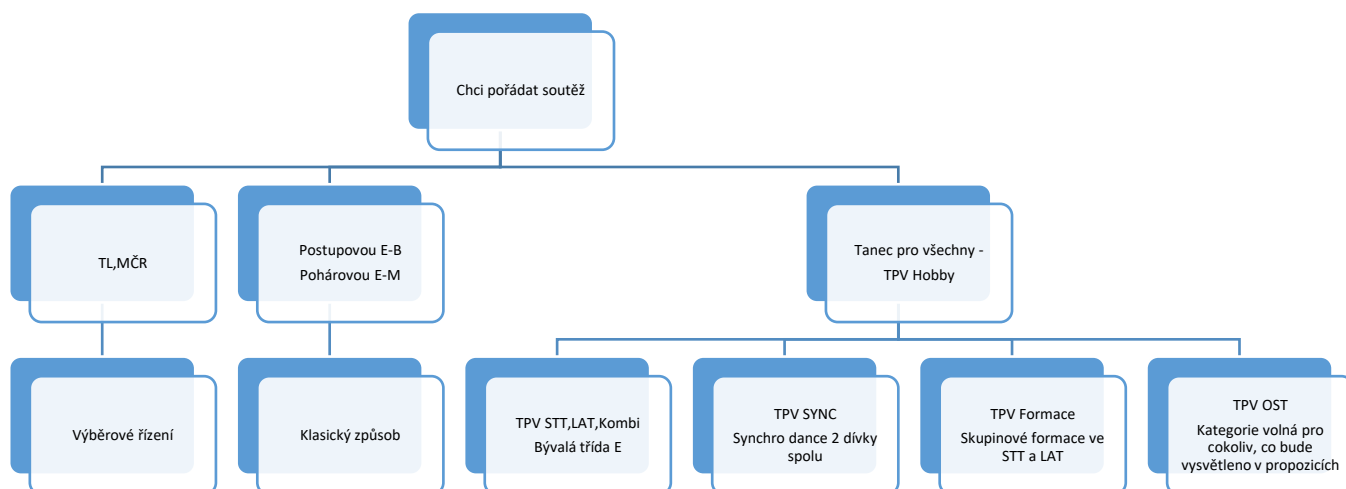

## 2 NÁVOD PRO ZAČÍNÁJÍCÍ PÁRY

---

## 3 NÁVOD PRO ORGANIZÁTORY

---

Od 1.1.2017 přibudou na soutěžních akcích kategorie (Postupová E, STL, a Kategorie TPV). Zde je návod pro organizátory, aby věděli, jak postupovat. Všechny soutěžní akce, které mají schválené propozice do 31.6.2017 a obsahují soutěže kategorie E (dříve hobby) budou přesunuty do kategorie třídy E postupové (vyjma kombinace, z té se stane TPV-kombi). Pokud bude mít organizátor zájem pořádat soutěže Hobby (TPV), VPs žádá organizátory, aby svůj zájem nahlásili na sekretariát a tyto soutěže jim budou zadarmo přidány do jejich soutěžní akce.

## 4 SPOJENÍ V PÁRY A UZNÁNÍ TŘÍDY

1.4.2017 se všichni členové (IČ) spojí v tzv. Pár. Spojí se v takovém složení v jakém tančili oba IČ jejich poslední soutěž.