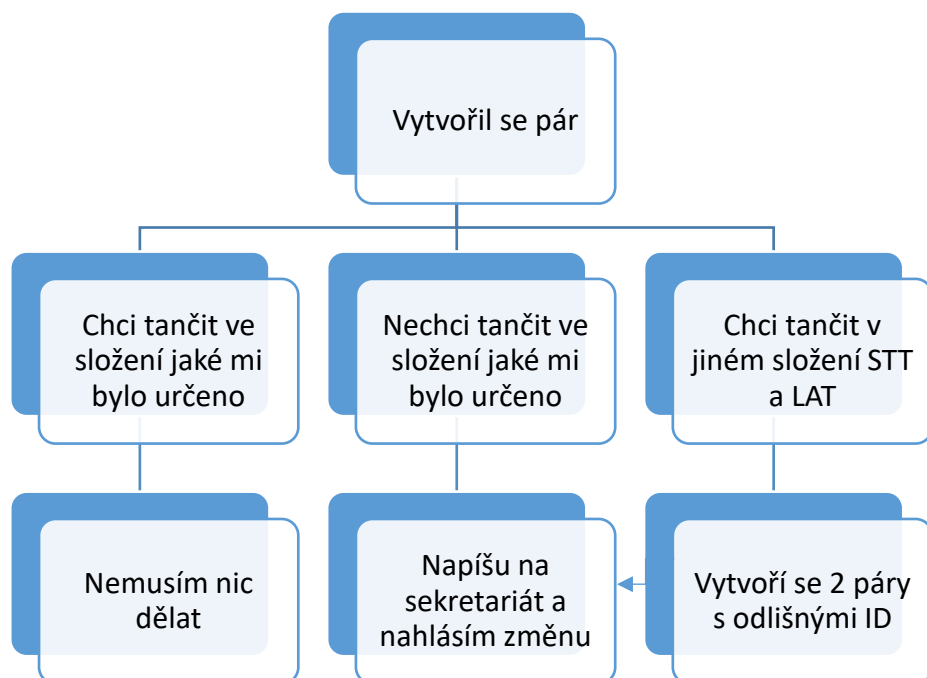

4 SPOJENÍ V PÁRY A UZNÁNÍ TŘÍDY

1.4.2017 se všichni členové (IČ) spojí v tzv. Pár. Spojí se v takovém složení v jakém tančili oba IČ jejich poslední soutěž.